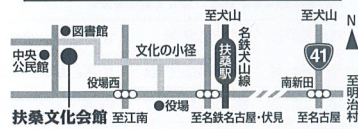

扶桑文化会館 至江南 至名鉄名古屋・伏見 至名古屋
至大山 至明治村

〈交通〉名鉄犬山線「扶桑駅」下車、西へ徒歩約10分
公共交通機関のご利用に、ご協力をお願いします

扶桑文化会館 検索

扶桑文化会館公演情報