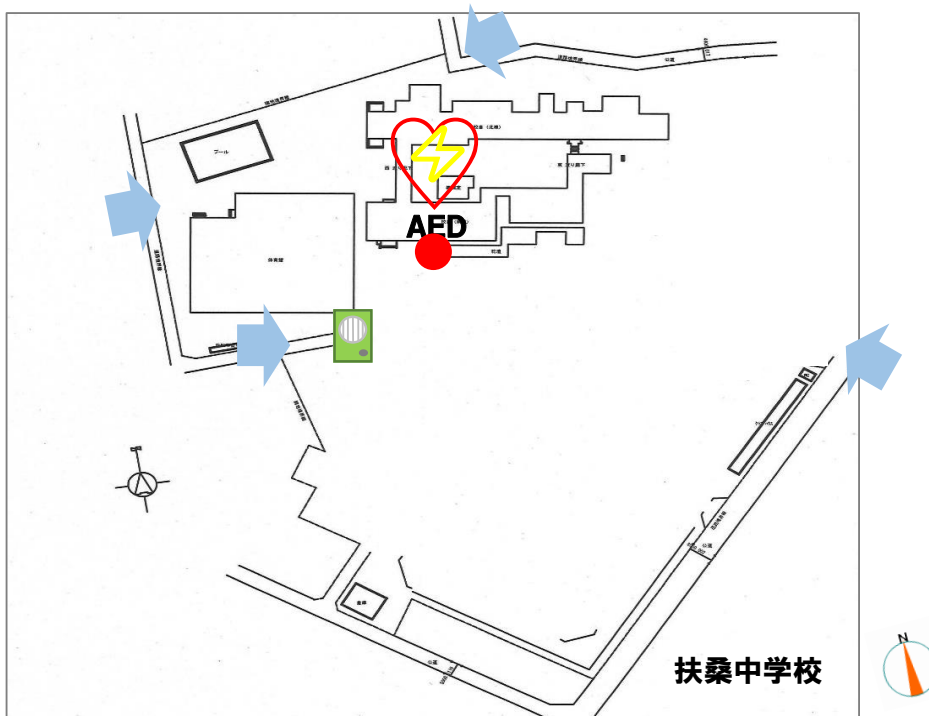

## 自動体外式除細動器(AED)設置場所について

扶桑町の公共施設に設置している自動体外式除細動器(AED)の設置場所です。

各小中学校は、屋外にAEDを設置しております。どなたでも利用可能ですので、有事の際はご利用ください。(学校敷地内の屋外設置場所については、2～4ページをご覧ください)

施設名	所在地	設置場所	
扶桑町役場	扶桑町大字高雄字天道330	住民課前	屋内
扶桑町老人憩の家	扶桑町大字高雄字福塚43	玄関出入口フロア(管理人室前)	屋内
扶桑町サングリーンハウス	扶桑町大字柏森字長畑478	玄関出入口フロア(食堂前)	屋内
高雄シルバーハウス	扶桑町大字高雄字天道51-2	事務室内	屋内
扶桑町図書館	扶桑町大字高雄字福塚183-1	カウンター内戸棚	屋内
扶桑町保健センター	扶桑町大字柏森字中切254	受付窓口横	屋内
扶桑町総合体育館	扶桑町大字柏森字平塚370	事務所内	屋内
柏森小学校	扶桑町大字柏森字丙寺裏40	職員室付近	屋外
高雄小学校	扶桑町大字高雄字北海道61	体育館付近	屋外
山名小学校	扶桑町大字南山名字山神浦152	保健室付近	屋外
扶桑東小学校	扶桑町大字高雄字定松郷58	体育館付近	屋外
扶桑中学校	扶桑町大字柏森字辻田670	保健室付近	屋外
扶桑北中学校	扶桑町大字高雄字福塚10	保健室付近	屋外
扶桑文化会館	扶桑町大字高雄字福塚200	事務所内	屋内
扶桑町総合福祉センター	扶桑町大字斎藤字榎230	3階 受付	屋内
つくし学園	扶桑町大字山那字大持838-5	事務所内	屋内
柏森放課後児童クラブ館	扶桑町大字柏森字丙寺裏40	事務所内	屋内
高雄放課後児童クラブ館	扶桑町大字高雄字北海道61	事務所内	屋内
山名放課後児童クラブ館	扶桑町大字南山名字山神浦152-2	事務所内	屋内
扶桑東放課後児童クラブ館	扶桑町大字高雄字定松郷58-5	事務所内	屋内
高雄保育園	扶桑町大字高雄字北東川102	事務所内	屋内
高雄西保育園	扶桑町大字高雄字堂子151-1	事務所内	屋内
高雄南保育園	扶桑町大字高雄字南屋敷205	事務所内	屋内
斎藤保育園	扶桑町大字斎藤字県149	事務所内	屋内
山名保育園	扶桑町大字南山名字宮西135	事務所内	屋内
柏森保育園	扶桑町大字柏森字辻田399	事務所内	屋内
柏森南保育園	扶桑町大字柏森字中島293-1	事務所内	屋内
扶桑町中央公民館	扶桑町大字高木字稲葉63	事務所内	屋内

## 各小中学校 自動体外除細動器(AED) 屋外設置場所

※どなたでも利用可能です。使用した場合は、施設にご連絡ください。

AED設置場所  
・利用時には、ブザーが鳴ります

インターホン設置場所  
・休日及び夜間時は、インターホンの設置がない出入口も自由に使用してください。

学校敷地 出入口(門)

# 各小中学校 自動体外除細動器(AED) 屋外設置場所

※どなたでも利用可能です。使用した場合は、施設にご連絡ください。

AED設置場所  
・利用時には、ブザーが鳴ります

インターホン設置場所  
・休日及び夜間時は、インターホンの設置がない出入口も自由に使用してください。

学校敷地 出入口(門)

# 各小中学校 自動体外除細動器(AED) 屋外設置場所

※どなたでも利用可能です。使用した場合は、施設にご連絡ください。

 **AED** AED設置場所  
・利用時には、ブザーが鳴ります

 インターホン設置場所  
・休日及び夜間時は、インターホンの設置がない出入口も自由に使用してください。

 学校敷地 出入口(門)