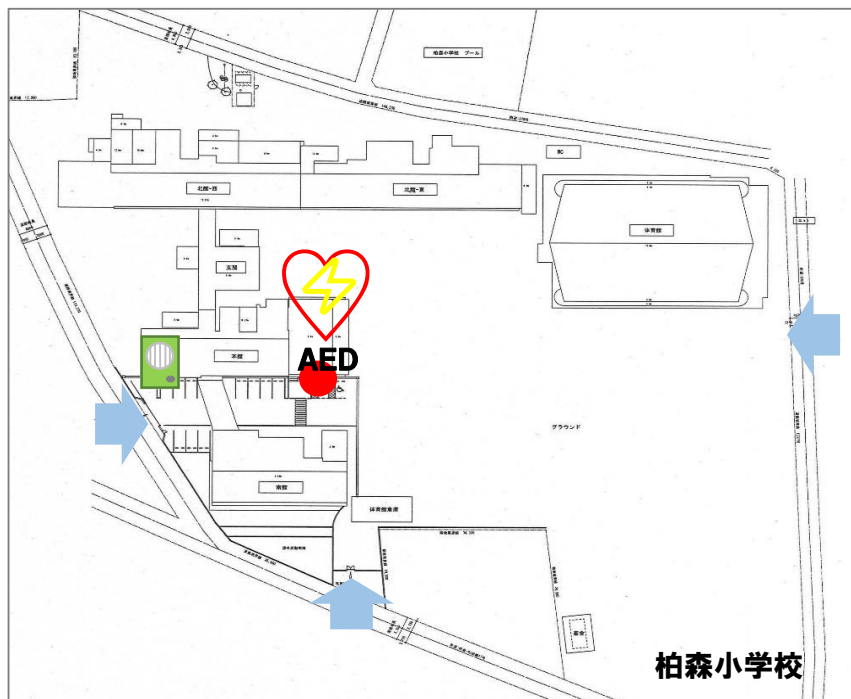

## 自動体外式除細動器(AED)設置場所について

扶桑町の公共施設に設置している自動体外式除細動器(AED)の設置場所です。

各小中学校は、屋外にAEDを設置しております。どなたでも利用可能ですので、有事の際はご利用ください。(学校敷地内の屋外設置場所については、2～4ページをご覧ください)

施設名	所在地	設置場所	
扶桑町役場	扶桑町大字高雄字天道330	住民課前	屋内
扶桑町老人憩の家	扶桑町大字高雄字福塚43	玄関出入口フロア(管理人室前)	屋内
扶桑町サングリーンハウス	扶桑町大字柏森字長畑478	玄関出入口フロア(食堂前)	屋内
高雄シルバーハウス	扶桑町大字高雄字天道51-2	事務室内	屋内
扶桑町図書館	扶桑町大字高雄字福塚183-1	カウンター内戸棚	屋内
扶桑町保健センター	扶桑町大字柏森字中切254	受付窓口横	屋内
扶桑町総合体育館	扶桑町大字柏森字平塚370	事務所内	屋内
柏森小学校	扶桑町大字柏森字丙寺裏40	職員室付近	屋外
高雄小学校	扶桑町大字高雄字北海道61	体育館付近	屋外
山名小学校	扶桑町大字南山名字山神浦152	保健室付近	屋外
扶桑東小学校	扶桑町大字高雄字定松郷58	体育館付近	屋外
扶桑中学校	扶桑町大字柏森字辻田670	保健室付近	屋外
扶桑北中学校	扶桑町大字高雄字福塚10	保健室付近	屋外
扶桑文化会館	扶桑町大字高雄字福塚200	事務所内	屋内
扶桑町総合福祉センター	扶桑町大字斎藤字榎230	3階 受付	屋内
つくし学園	扶桑町大字山那字大持838-5	事務所内	屋内
柏森放課後児童クラブ館	扶桑町大字柏森字丙寺裏40	事務所内	屋内
高雄放課後児童クラブ館	扶桑町大字高雄字北海道61	事務所内	屋内
山名放課後児童クラブ館	扶桑町大字南山名字山神浦152-2	事務所内	屋内
扶桑東放課後児童クラブ館	扶桑町大字高雄字定松郷58-5	事務所内	屋内
高雄保育園	扶桑町大字高雄字北東川102	事務所内	屋内
高雄西保育園	扶桑町大字高雄字堂子151-1	事務所内	屋内
高雄南保育園	扶桑町大字高雄字南屋敷205	事務所内	屋内
斎藤保育園	扶桑町大字斎藤字県149	事務所内	屋内
山名保育園	扶桑町大字南山名字宮西135	事務所内	屋内
柏森保育園	扶桑町大字柏森字辻田399	事務所内	屋内
柏森南保育園	扶桑町大字柏森字中島293-1	事務所内	屋内
扶桑町中央公民館	扶桑町大字高木字稲葉63	事務所内	屋内

## 各小中学校 自動体外除細動器(AED) 屋外設置場所

※どなたでも利用可能です。使用した場合は、施設にご連絡ください。

AED設置場所  
・利用時には、ブザーが鳴ります

インターホン設置場所  
・休日及び夜間時は、インターホンの設置がない出入口も自由に使用してください。

学校敷地 出入口(門)

# 各小中学校 自動体外除細動器(AED) 屋外設置場所

※どなたでも利用可能です。使用した場合は、施設にご連絡ください。

AED設置場所  
・利用時には、ブザーが鳴ります

インターホン設置場所  
・休日及び夜間時は、インターホンの設置がない出入口も自由に使用してください。

学校敷地 出入口(門)

# 各小中学校 自動体外除細動器(AED) 屋外設置場所

※どなたでも利用可能です。使用した場合は、施設にご連絡ください。

 **AED** AED設置場所  
・利用時には、ブザーが鳴ります

 インターホン設置場所  
・休日及び夜間時は、インターホンの設置がない出入口も自由に使用してください。

 学校敷地 出入口(門)