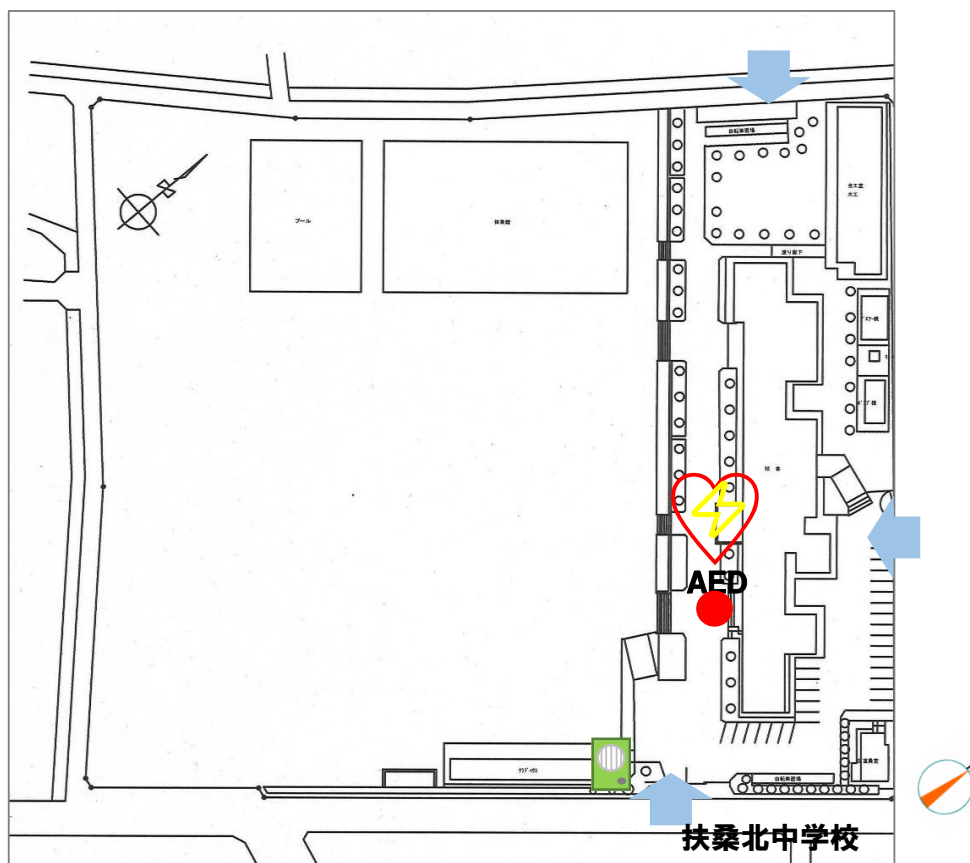

各小中学校 自動体外除細動器(AED) 屋外設置場所

※どなたでも利用可能です。使用した場合は、施設にご連絡ください。

AED AED設置場所
・利用時には、ブザーが鳴ります

インターホン設置場所
・休日及び夜間時は、インターホンの設置がない出入口も自由に使用してください。

学校敷地 出入口(門)