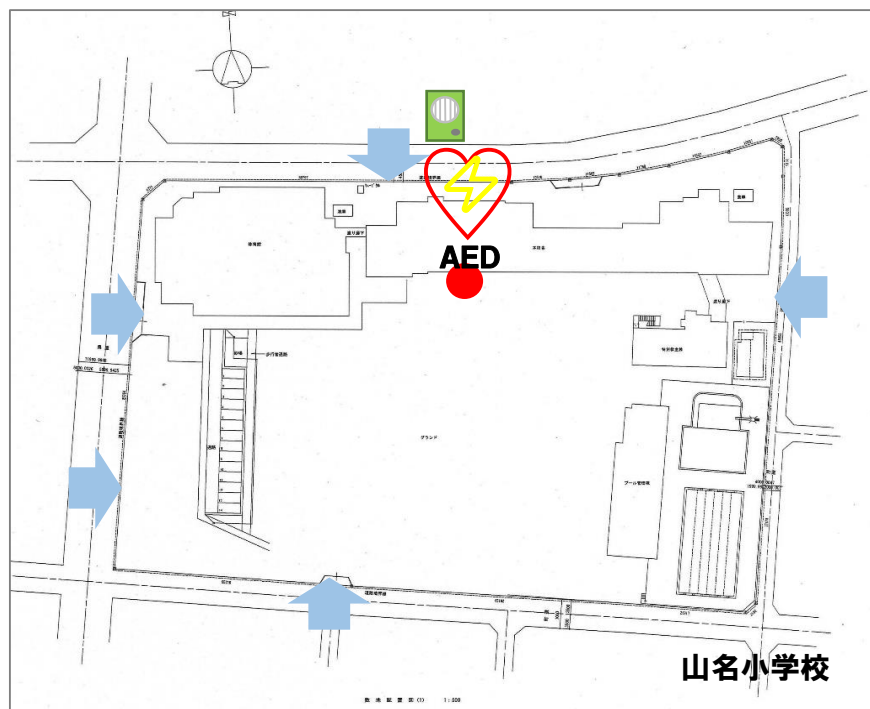

各小中学校 自動体外除細動器(AED) 屋外設置場所

※どなたでも利用可能です。使用した場合は、施設にご連絡ください。

AED設置場所
・利用時には、ブザーが鳴ります

インターホン設置場所
・休日及び夜間時は、インターホンの設置がない出入口も自由に使用してください。

学校敷地 出入口(門)