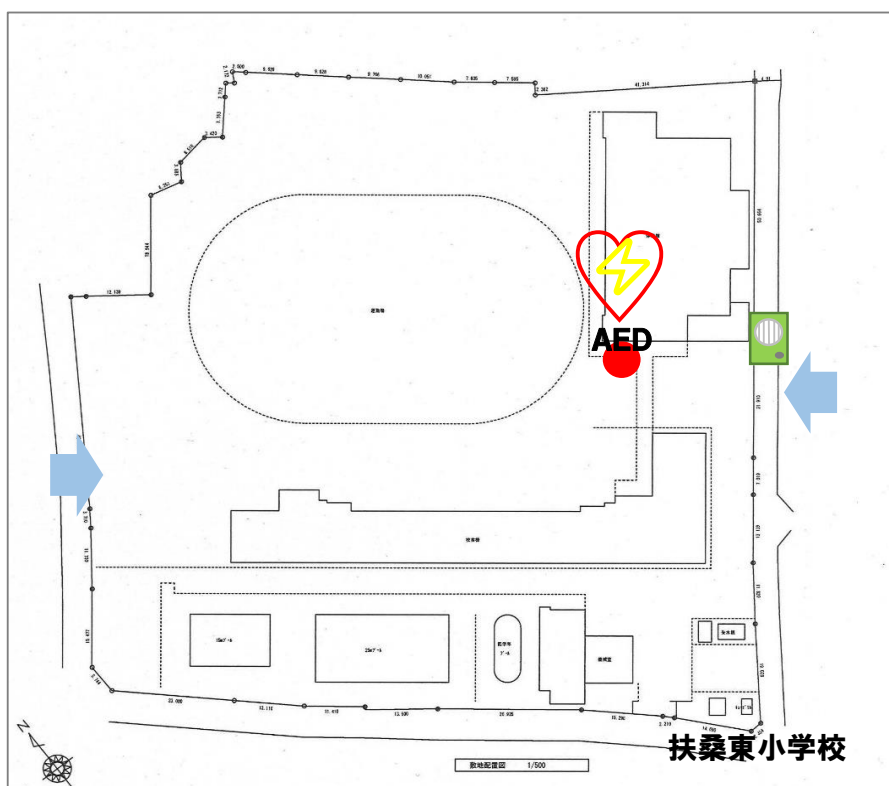

各小中学校 自動体外除細動器(AED) 屋外設置場所

※どなたでも利用可能です。使用した場合は、施設にご連絡ください。

AED設置場所
・利用時には、ブザーが鳴ります

インターホン設置場所
・休日及び夜間時は、インターホンの設置がない出入口も自由に使用してください。

学校敷地 出入口(門)