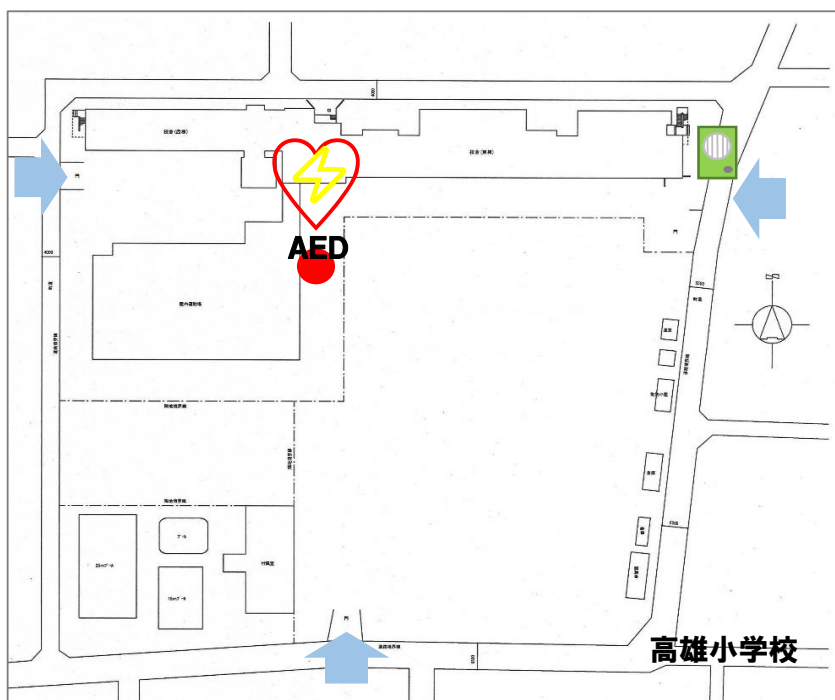

各小中学校 自動体外除細動器(AED) 屋外設置場所

※どなたでも利用可能です。使用した場合は、施設にご連絡ください。

AED設置場所
・利用時には、ブザーが鳴ります

インターホン設置場所
・休日及び夜間時は、インターホンの設置がない出入口も自由に使用してください。

学校敷地 出入口(門)