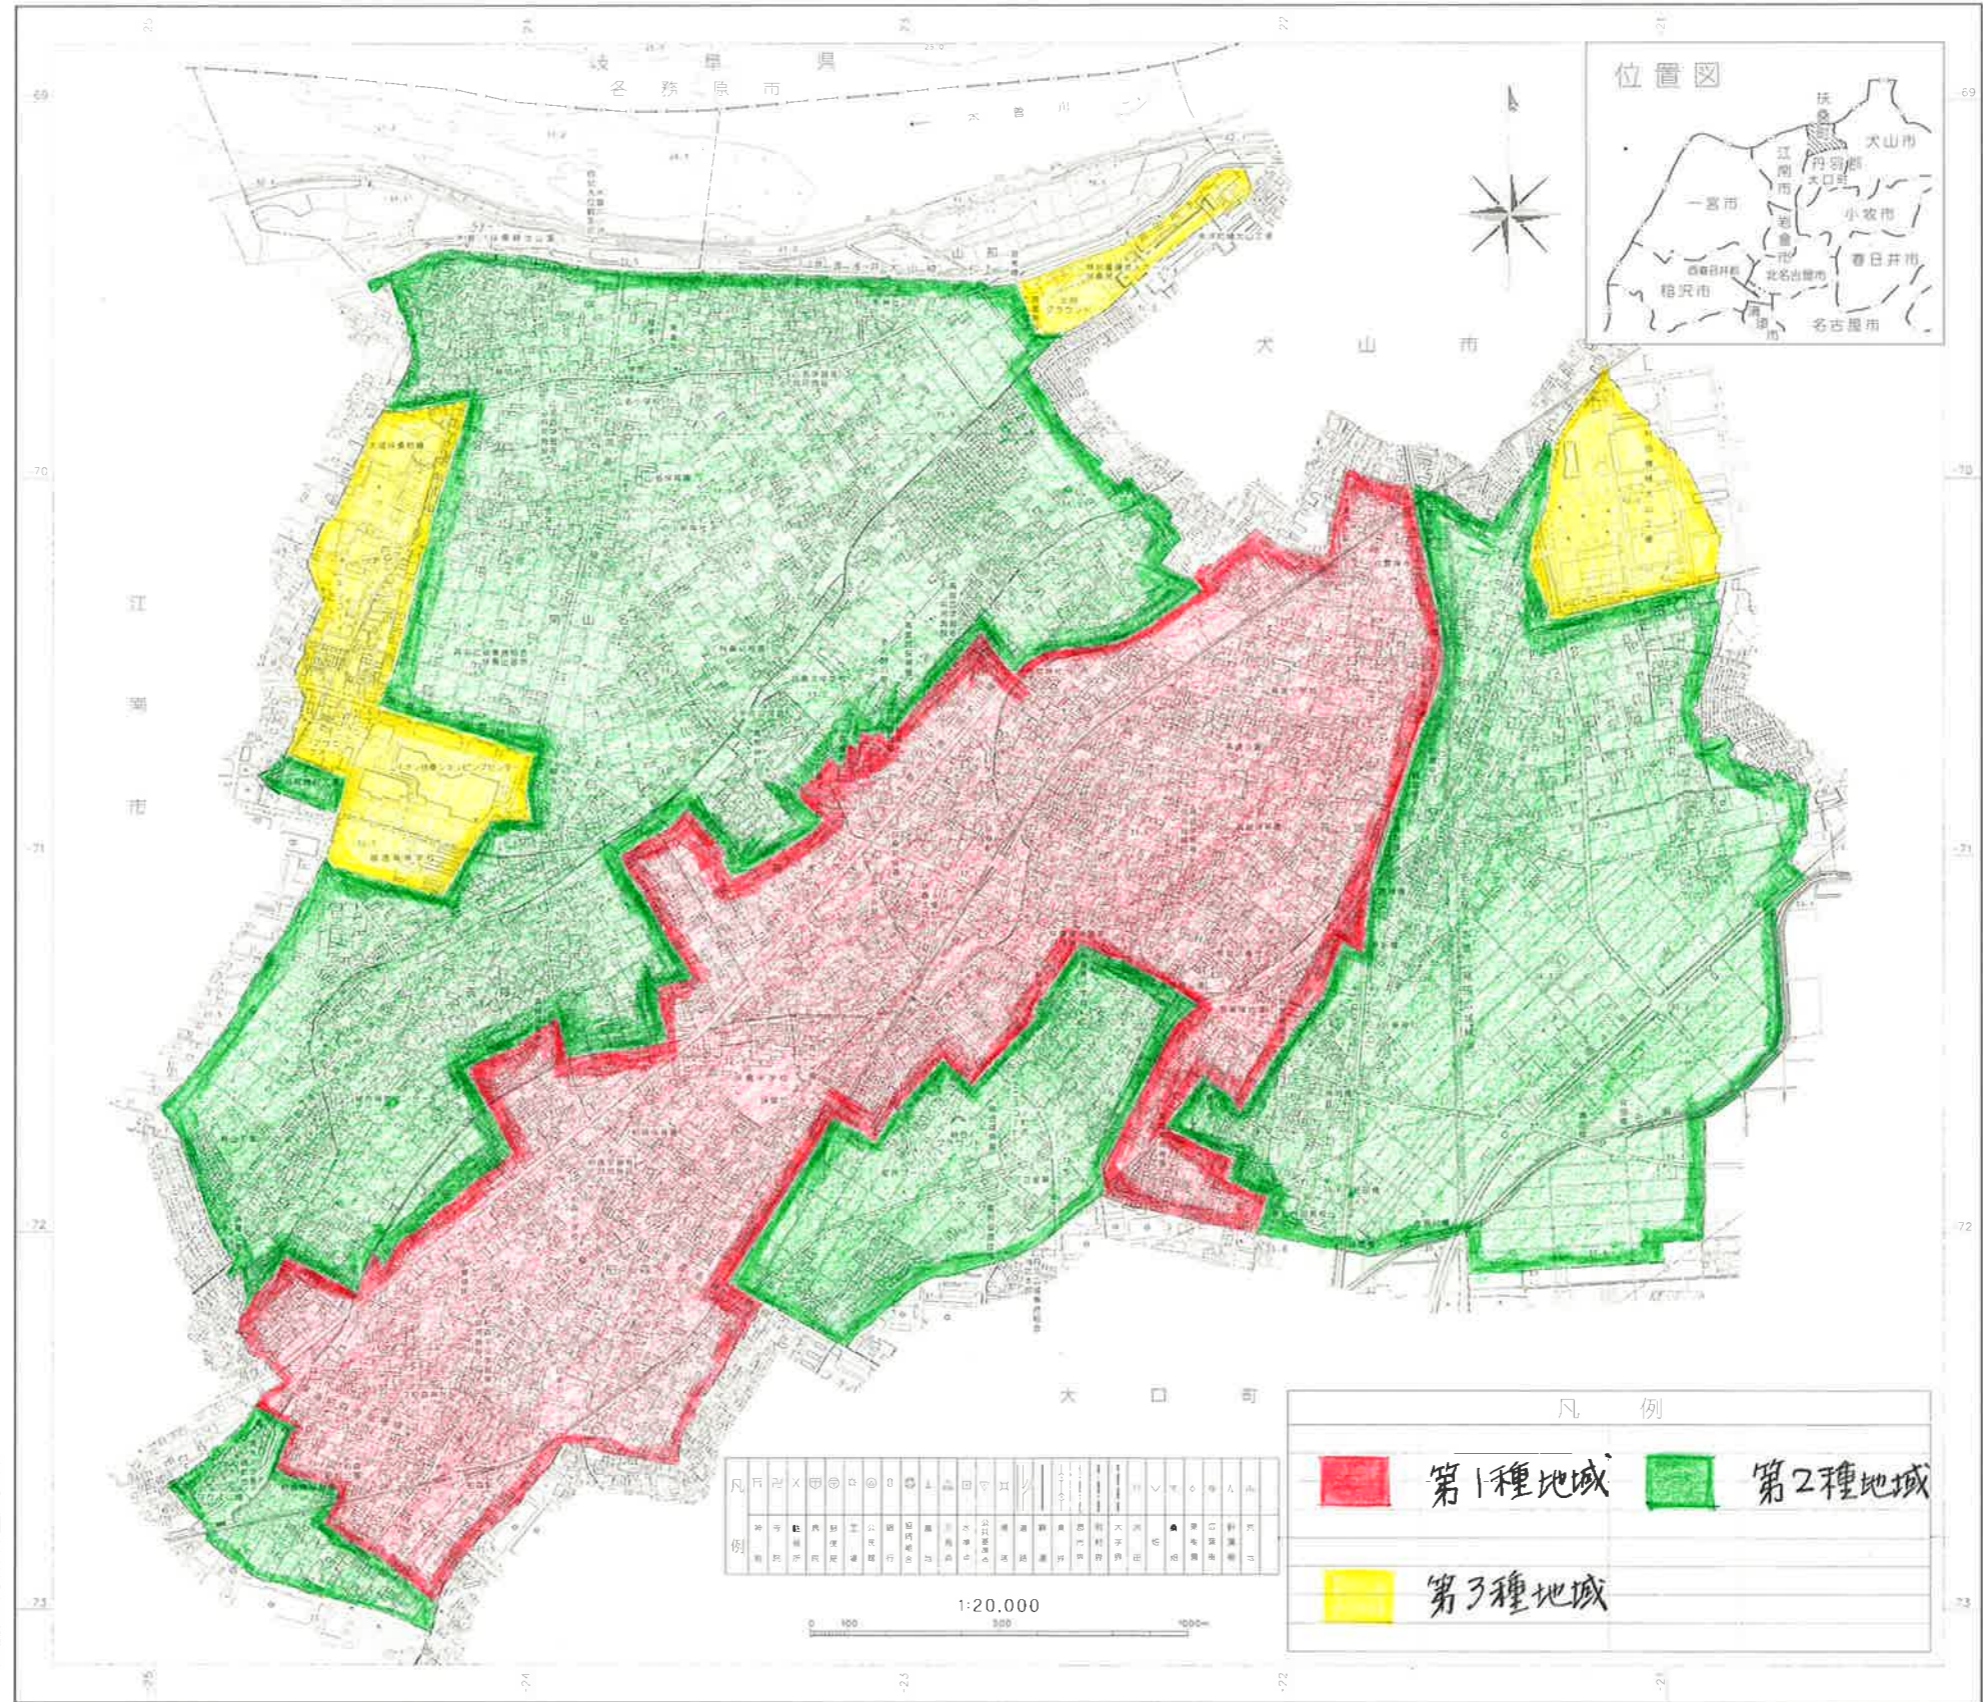

扶桑町全図

1:20,000 地形図

平成二十年三月改測

扶桑町