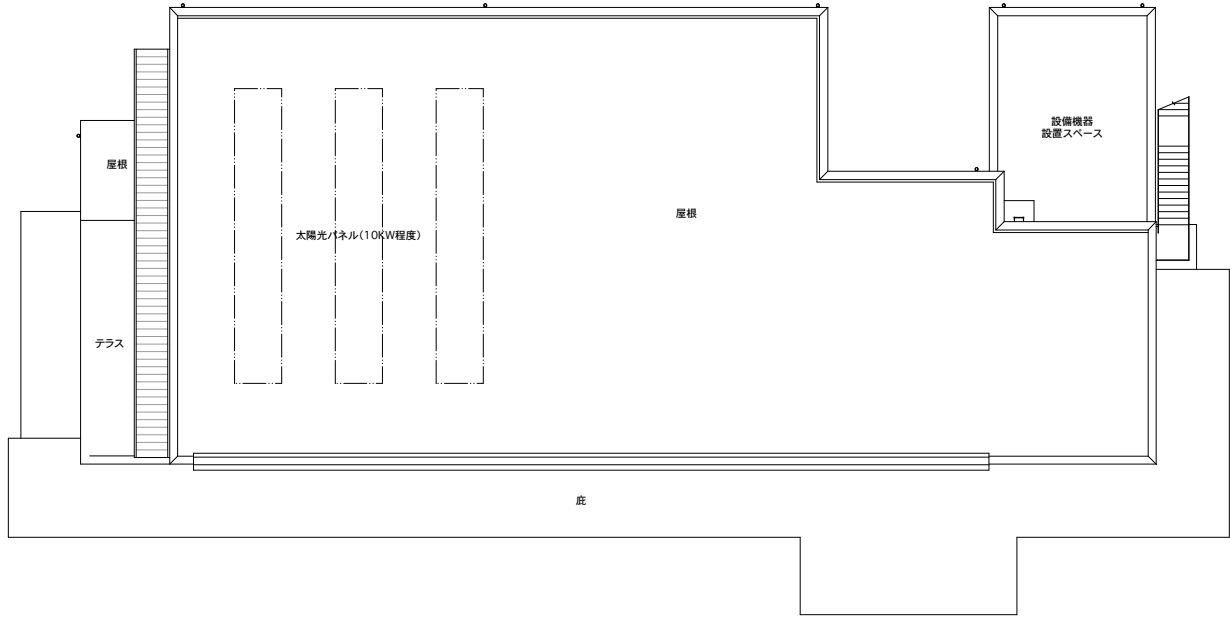

1階平面図

- プレイルーム … 運動や卓球を楽しむ部屋です。小学生向けのバスケットボールゴールもあります。
- 子育て支援センター … 未就園児とその保護者のための部屋です。子育ての楽しみを共有したり、悩みをわかり合える場所としてご利用いただけます。
- こどもプラザ … おもに未就学児とその保護者がおもちゃや絵本を楽しむ部屋です。
- 図書工作室 … おもに小学生が簡単な工作や読書を楽しむ部屋です。
- あおぞら広場 … 芝生の上で外遊びができます。

部屋の名称や仕様等が変更になる場合があります

屋根伏図

2階 平面図

多機能室 … 多目的な使い方を検討しています。

学習室 … 小中学生や高校生が自習できる部屋です。

部屋の名称や仕様等が変更になる場合があります。