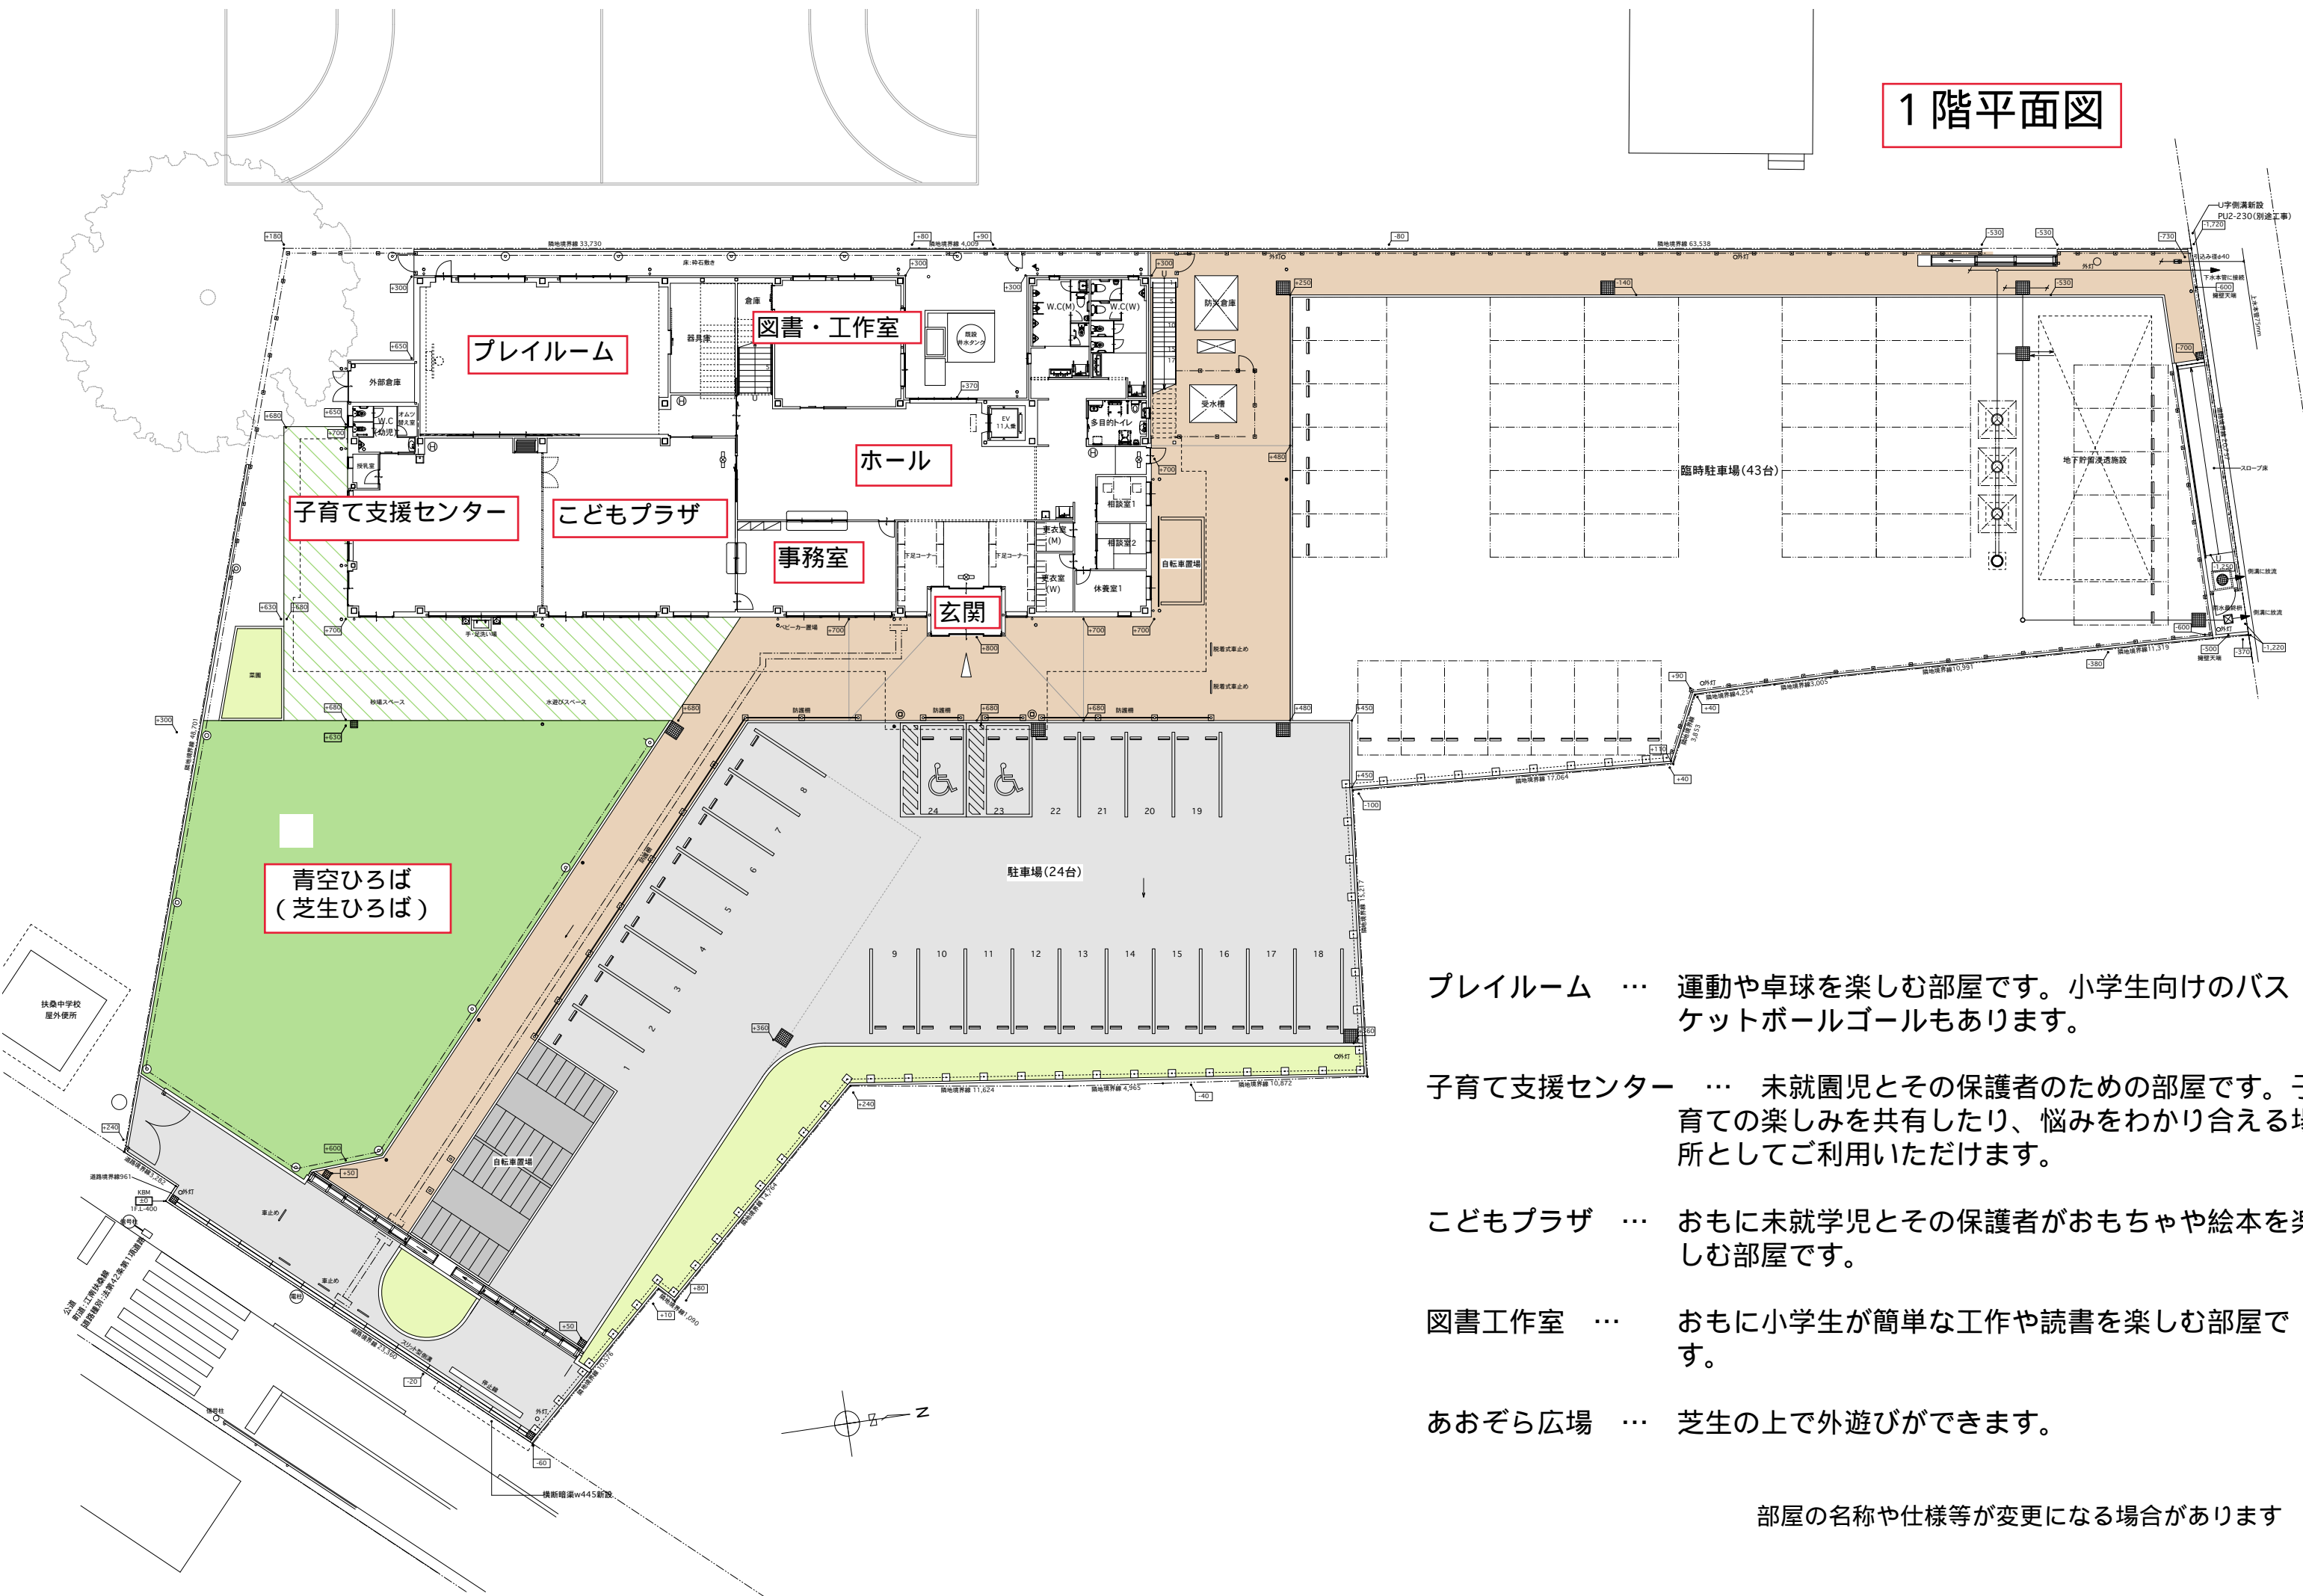

1階平面図

- プレイルーム … 運動や卓球を楽しむ部屋です。小学生向けのバスケットボールゴールもあります。
- 子育て支援センター … 未就園児とその保護者のための部屋です。子育ての楽しみを共有したり、悩みをわかり合える場所としてご利用いただけます。
- こどもプラザ … おもに未就学児とその保護者がおもちゃや絵本を楽しむ部屋です。
- 図書工作室 … おもに小学生が簡単な工作や読書を楽しむ部屋です。
- あおぞら広場 … 芝生の上で外遊びができます。

部屋の名称や仕様等が変更になる場合があります

屋根伏図

2階 平面図

多機能室 … 多目的な使い方を検討しています。

学習室 … 小中学生や高校生が自習できる部屋です。

部屋の名称や仕様等が変更になる場合があります。