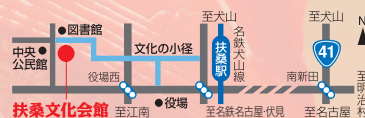

○扶桑文化会館 / 《扶桑文化会館友の会会員》6月27日(土) いずれも午前9時より
《一般》7月4日(土)

※電話予約も承ります。但し、取扱枚数に制限があります。

○チケットぴあ / 7月4日(土) 午前10時より: Pコード(542-171)

※チケットぴあwebサイトで予約したチケットの引き取りはセブンイレブン・ファミリーマートまたは配送にて、
直接購入窓口はセブンイレブン・お近くの中日新聞販売店(一部店舗を除く)となります。

◎チケットのお求め・お問い合わせは

扶桑文化会館 TEL.0587-93-9000 <月曜日(祝日は除く)・火曜日休館>

〒480-0102 愛知県丹羽郡扶桑町大字高雄字塚塚200 <https://www.town.fuso.lg.jp/fusobunka/index.html>

☆「扶桑文化会館 友の会」会員を募集中です。チケットの先行発売、会員割引価格等、様々な特典がございます。

FUSO THEATER
扶桑文化会館

扶桑文化会館 検索

扶桑文化会館
公演情報

(交通)名鉄犬山線「扶桑駅」下車、西へ徒歩約10分
●公共交通機関のご利用に、ご協力をお願いします。

あらすじ

貴公子・安倍保名あべのやすなが、亡き恋人の幻を追い求めてさまよう姿を見せる作品。
伴奏音楽きよもと、清元の旋律が情緒を醸し出します。

保名の恋人・榊さかきの前まえは、継母に無実の罪を着せられ、身の潔白を証明するために、保名の目の前で自害しました。そのショックで保名は気がふれ、春の野辺をさまよっています。葉の花つがいに戯れ遊ぶ番の蝶をうらやましがり、落ちている小袖を見つけて「榊の前さかきがいた」と嬉しそうに駆け寄る姿が哀れを誘います。

中盤に哀しみに陥った後、一転して明るい曲調に。「夜さの泊りはどこが泊りぞ 草を敷寝のひじ枕ひじ枕 ひとり明かすぞ悲しけれ」(今夜の泊まりは草を敷いて肘を枕にして寝る野宿で、1人で寝るのが悲しい)という内容でリズムカルな曲に乗せて踊られます。そして「似た人あらば教えて」(似た人がいたら教えてほしい)と、形見の小袖を身に着けて、哀しみに伏し沈んでいきます。

(c)ごぶく美馬伝統芸能のタベ「尾上右近高知公演より」(和田年晴 撮影)2019/9/1