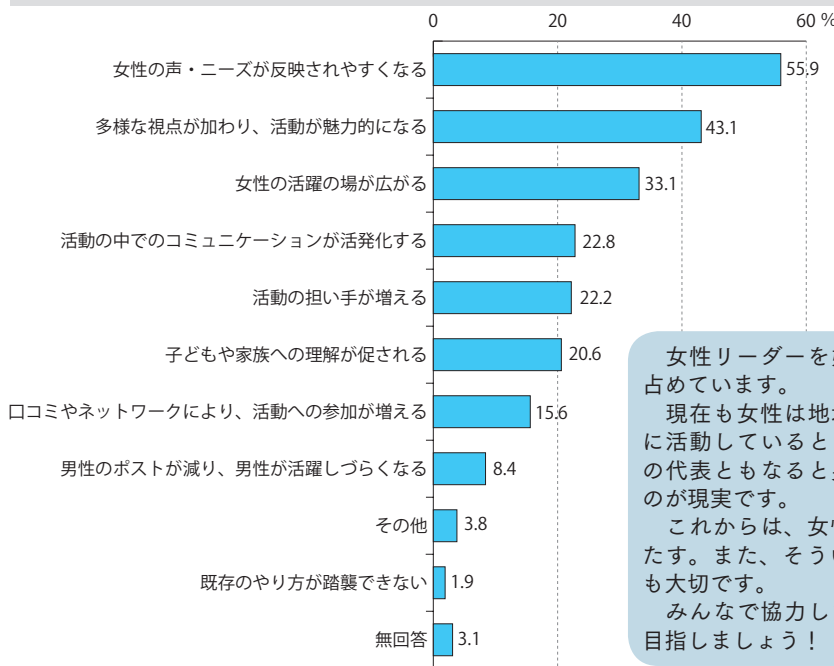

# 男女共同参画 コラム

## 扶桑町男女共同参画プラン策定にあたっての アンケート調査結果について ④

～ 地域活動への女性リーダー大歓迎 ～

企画：ふそう男女共同参画懇話会

図 地域活動での女性の参加や女性リーダーの増加が与える影響（複数回答）

10月号から、平成30年度に実施したアンケート調査結果をシリーズでお知らせしています。このアンケートは、平成30年10月に町内在住の15歳以上の方1,000名を無作為抽出し実施しました。なお、回収率は32.0%でした。