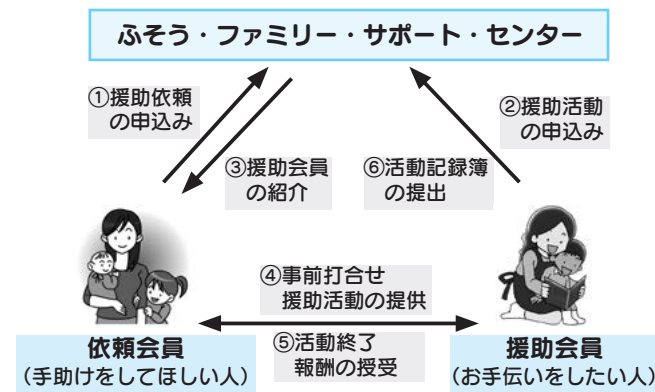

ふそう・ファミリー・サポート・センター事業を知っていますか？

福祉児童課 内線 229

扶桑町では、子育ての援助を受けたい人と援助を行いたい人をつなぐ「ふそう・ファミリー・サポート・センター事業」を実施しています。

ふそう・ファミリー・サポート・センター事業は、地域において子育ての援助を受けたい人と、援助を行いたい人が会員となり、その会員同士を結び付け、子育て支援の活動をする会員組織です。

ふそう・ファミリー・サポート・センターは「NPO 法人 ママ・ちょこ」内にあります。

こんなことをしています

- 保育園、幼稚園へ乳幼児を送迎すること。
- 小学校の始業時間前又は終業時間後の子どもを預かること。
- その他育児のために必要な援助を行うこと。

一時的に子育てで困った経験をお持ちの方も多いと思います。近くに親戚も知人もいない場合などは、切実な問題です。そんな時、ふそう・ファミリー・サポート・センターは大きな力になります。

ふそう・ファミリー・サポート・センター事業の仕組み

《依頼会員が援助会員に支払う報酬の基準》

区分	基準額
月曜日～金曜日 午前7時～午後8時	1時間あたり800円
土曜日・日曜日 午前7時～午後8時	1時間あたり900円

● 子どもを預かる場所は、原則として援助会員の自宅です。

援助会員・依頼会員募集！

現在、援助会員（お手伝いをしたい人）が不足しています。ぜひ、多くの方に援助会員に登録していただき、子育ての援助をお願いします。

▼問い合わせ

ふそう・ファミリー・サポート・センター事務局
NPO 法人 ママ・ちょこ 電話 080-8263-1215

保育園からのお知らせ

子育て支援センター『にこにこらんど』 (高雄保育園内)

◆0,1歳フロアー

1. 日時★6月7日(金) 午前10時～11時30分
   ふれあい親子ヨガ
   ★6月21日(金) 午前10時～11時30分
   七夕飾り作り・誕生会

◆2,3歳フロアー

1. 日時★6月14日(金) 午前10時～11時30分
   保健講座
   ★6月28日(金) 午前10時～11時30分
   七夕飾り作り・誕生会

※持ち物…着替え、水筒、帽子等

◆にこにこサロン

月曜日～金曜日(祝日除く) 午前9時～午後4時
親子で、誰でも自由に遊びに来てください。

◆電話、面接相談 ☎(92) 4152

月曜日～金曜日(祝日除く) 午前9時～午後4時

子育て支援センター『すくすくらんど』 (斎藤保育園内)

◆0,1歳フロアー

1. 日時★6月7日(金) 午前10時～11時30分
   保健講座
   ★6月21日(金) 午前10時～11時30分
   七夕飾り作り・誕生会

◆2,3歳フロアー

1. 日時★6月14日(金) 午前10時～11時30分
   食育講座
   ★6月28日(金) 午前10時～11時30分
   七夕飾り作り・誕生会

※持ち物…着替え、水筒、帽子等

◆すくすくサロン

月曜日～金曜日(祝日除く) 午前9時～午後4時
親子で、誰でも自由に遊びに来てください。

◆電話、面接相談 ☎(93) 1867

月曜日～金曜日(祝日除く) 午前9時～午後4時

園庭開放『ちびっこ広場』

高雄西保育園、高雄南保育園、山名保育園、柏森保育園、柏森南保育園で行います。予約の必要はありません。

日時 ★6月7日(金)・14日(金)・21日(金) 午前10時～11時30分

- ◎ 遊びの内容につきましては、保育園、子育て支援センターの「ちびっこ広場」の案内をご覧ください。
- ◎ 着替え、水筒、帽子等をお持ちください。
- ◎ いずれの保育園も駐車場がありませんので、自転車または徒歩でお越しください。