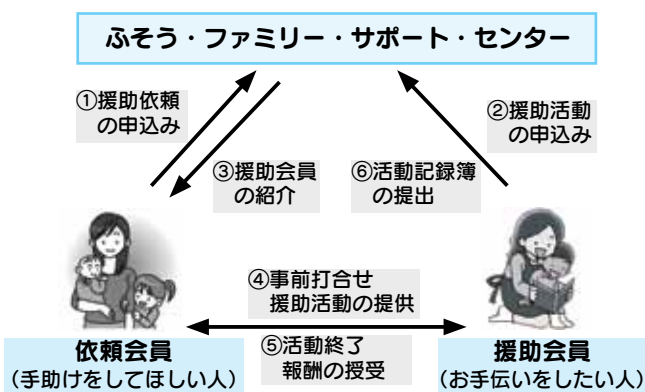

ふそう・ファミリー・サポート・センター事業を知っていますか？

福祉児童課 内線 225

扶桑町では、子育ての援助を受けたい人と援助を行いたい人をつなぐ「ふそう・ファミリー・サポート・センター事業」を実施しています。

ふそう・ファミリー・サポート・センター事業は、地域において子育ての援助を受けたい人と、援助を行いたい人が会員となり、その会員同士を結び付け、子育て支援の活動をする会員組織です。

ふそう・ファミリー・サポート・センターは「NPO 法人 ママ・ちょこ」内にあります。

こんなことをしています

- 保育園、幼稚園へ乳幼児を送迎すること。
- 小学校の始業時間前又は終業時間後の子どもを預かること。
- その他育児のために必要な援助を行うこと。

一時的に子育てで困った経験をお持ちの方も多いと思います。近くに親戚も知人もいない場合などは、切実な問題です。そんな時、ふそう・ファミリー・サポート・センターは大きな力になります。

ふそう・ファミリー・サポート・センター事業の仕組み

《依頼会員が援助会員に支払う報酬の基準》

区分	基準額
月曜日～金曜日 午前7時～午後8時	1時間あたり800円
土曜日・日曜日 午前7時～午後8時	1時間あたり900円

● 子どもを預かる場所は、原則として援助会員の自宅です。

援助会員・依頼会員募集！

現在、援助会員（お手伝いをしたい人）が不足しています。ぜひ、多くの方に援助会員に登録していただき、子育ての援助をお願いします。

▼問い合わせ

ふそう・ファミリー・サポート・センター事務局
NPO 法人 ママ・ちょこ 電話 080-8263-1215