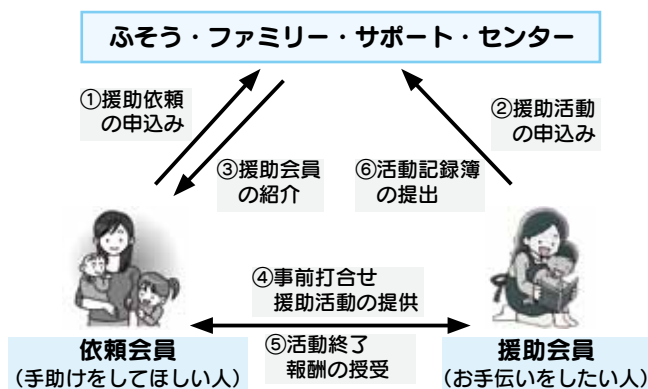

ふそう・ファミリー・サポート・センター事業を知っていますか？

福祉児童課 内線 226

扶桑町では、「ふそう・ファミリー・サポート・センター事業」を実施しています。

ふそう・ファミリー・サポート・センター事業は、地域において子育ての援助を受けたい人と、援助を行いたい人が会員となり、その会員同士をつなぎ、子育て支援の活動をする会員組織です。

ふそう・ファミリー・サポート・センターは「NPO 法人 ママ・ちょこ」内にあります。

こんなことをしています

- 保育園、幼稚園へ乳幼児を送迎すること。
- 小学校の始業時間前又は終業時間後の子どもを預かること。
- その他育児のために必要な援助を行うこと。

一時的に子育てで困った経験をお持ちの方も多いと思います。近くに親戚も知人もいない場合などは、切実な問題です。そんな時、ふそう・ファミリー・サポート・センターは大きな力になります。

ふそう・ファミリー・サポート・センター事業の仕組み

《依頼会員が援助会員に支払う報酬の基準》

区 分	基 準 額
月曜日～金曜日 午前7時～午後8時	1時間あたり800円
土曜日・日曜日 午前7時～午後8時	1時間あたり900円

● 子どもを預かる場所は、原則として援助会員の自宅です。

援助会員・依頼会員募集！

現在、援助会員（お手伝いをしたい人）が不足しています。ぜひ、多くの方に援助会員に登録していただき、子育ての援助をお願いします。

▼問い合わせ

ふそう・ファミリー・サポート・センター事務局
NPO 法人 ママ・ちょこ 電話 080-8263-1215