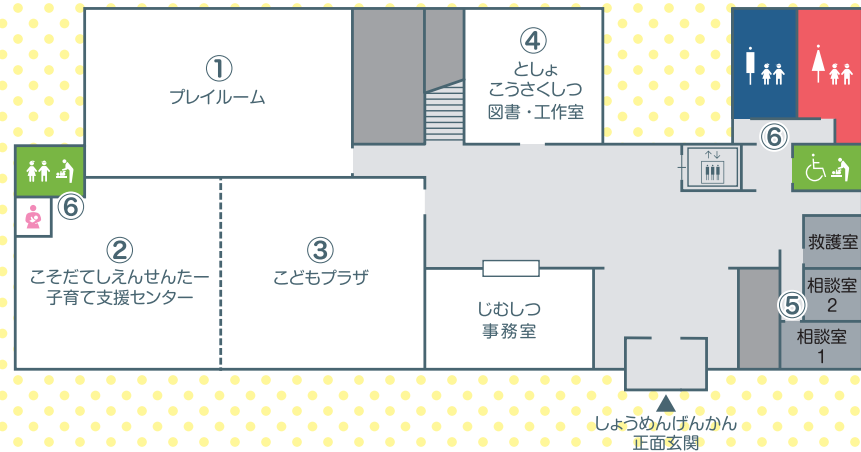

ホール

・子どもプラザ
・子育て支援センター

7 多機能室
子どもたちの交流やイベントの時に使用するなど幅広い目的で利用することができます。

9 備蓄倉庫
福祉避難所として、備蓄倉庫・シャワー室を設置しています。

5 相談室
遊びのスペースから離れた場所でゆっくりお話を伺います。

6 1F・2F トイレ(男・女・多目的)
おむつ交換台、ベビーチェア、オストメイトなどを設置しています。

1F

2F

備蓄倉庫

1 プレイルーム
ミニ体育館として卓球など簡単な運動が楽しめます。小学生向けのバスケットボールゴールや、ダンス練習に使える鏡を設置しています。

3 子どもプラザ
幼児とその保護者を中心に、おもちゃや絵本を楽しむことができます。

2 子育て支援センター
未就園児が楽しく遊んだり、その保護者が子育ての楽しみを共有したり、悩みを分かち合える場所として利用することができます。授乳室、おむつ替え室、幼児用トイレを併設しています。

4 図書・工作室
小学生を中心に読書や簡単な工作を楽しむことができます。

8 学習室1・2・3
小中学生、高校生が自習できる部屋です。間仕切りがなくし、広いスペースとして使用することもできます。

学習室1

学習室2

学習室3