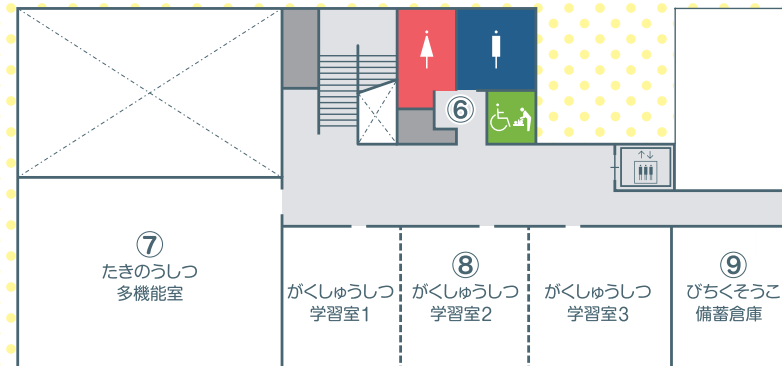

ホール

・子どもプラザ
・子育て支援センター

7 多機能室
子どもたちの交流やイベントの時に使用するなど幅広い目的で利用することができます。

9 備蓄倉庫
福祉避難所として、備蓄倉庫・シャワー室を設置しています。

5 相談室
遊びのスペースから離れた場所でゆっくりお話を伺います。

6 1F・2F トイレ(男・女・多目的)
おむつ交換台、ベビーチェア、オストメイトなどを設置しています。

1F

2F

備蓄倉庫

1 プレイルーム
ミニ体育館として卓球など簡単な運動が楽しめます。小学生向けのバスケットボールゴールや、ダンス練習に使える鏡を設置しています。

3 子どもプラザ
幼児とその保護者を中心に、おもちゃや絵本を楽しむことができます。

2 子育て支援センター
未就園児が楽しく遊んだり、その保護者が子育ての楽しみを共有したり、悩みを分かち合える場所として利用することができます。授乳室、おむつ替え室、幼児用トイレを併設しています。

4 図書・工作室
小学生を中心に読書や簡単な工作を楽しむことができます。

8 学習室1・2・3
小中学生、高校生が自習できる部屋です。間仕切りがなくし、広いスペースとして使用することもできます。

学習室1

学習室2

学習室3