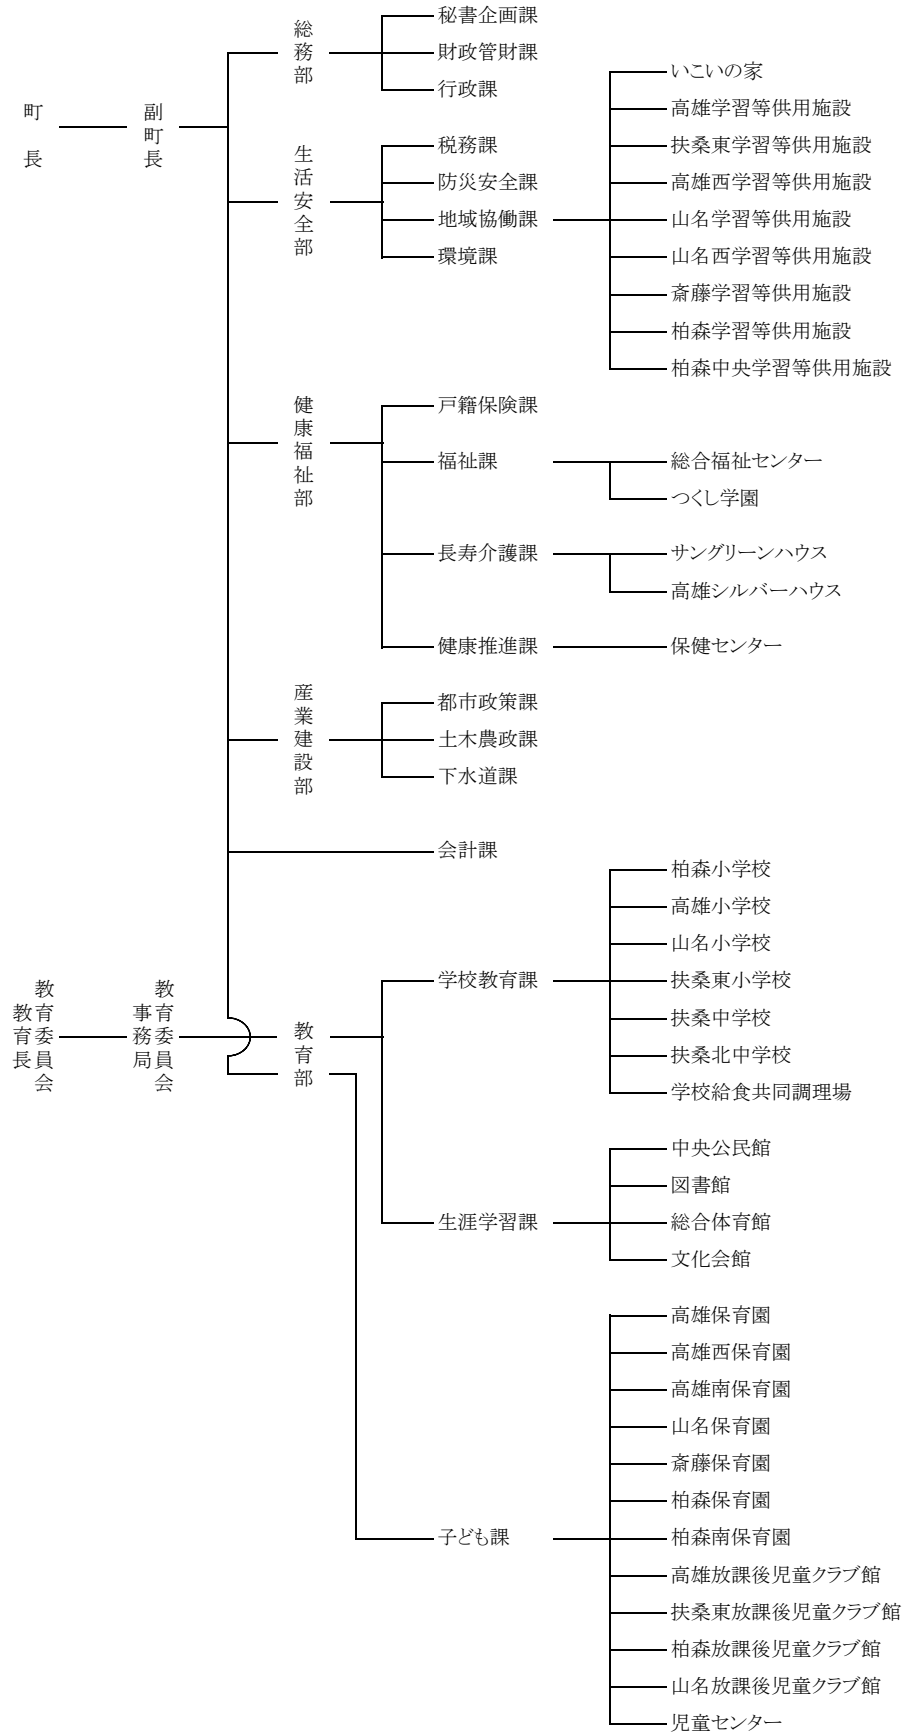

扶桑町行政機構図

令和5年4月1日現在

- 町議会
- 監査委員
- 選挙管理委員会
- 農業委員会
- 固定資産評価審査委員会
- 議会事務局
- 監査委員事務局
- 選挙管理委員会事務局
- 農業委員会事務局
- 行政課
- 土木農政課
- 行政課