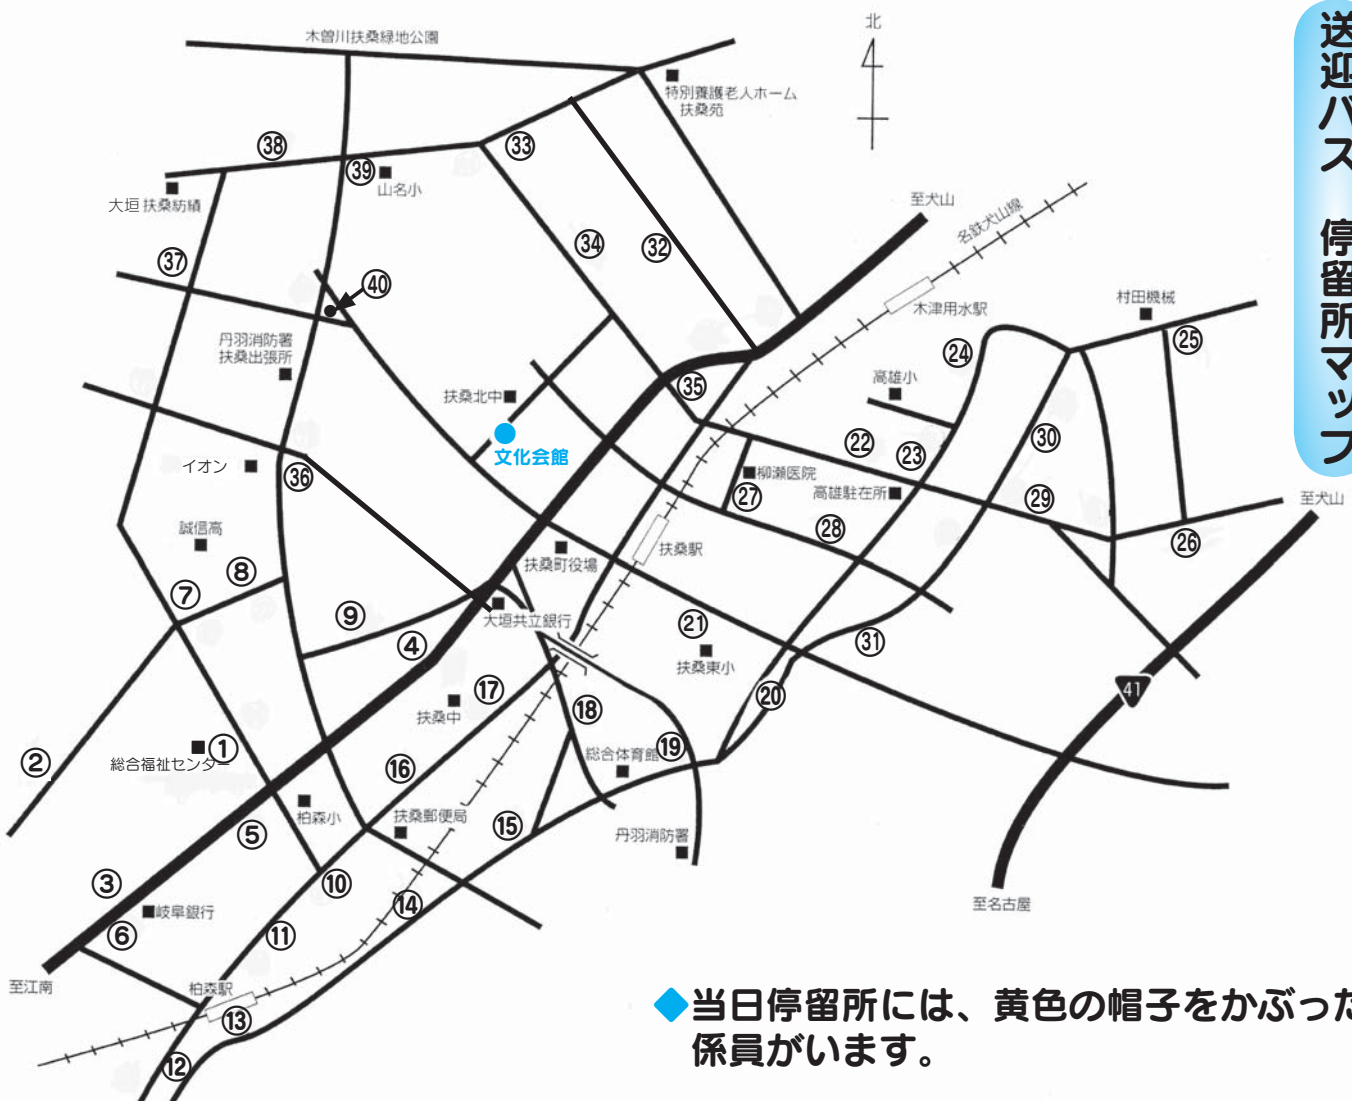

※高齢者のお宅訪問

町長が今年満100歳と満88歳になられる方々のお宅を訪問し、ご長寿をお祝いするとともに敬老金をお渡しします。日時：9月12日（金）午前8時30分から

◆当日停留所には、黄色の帽子をかぶった係員がいます。